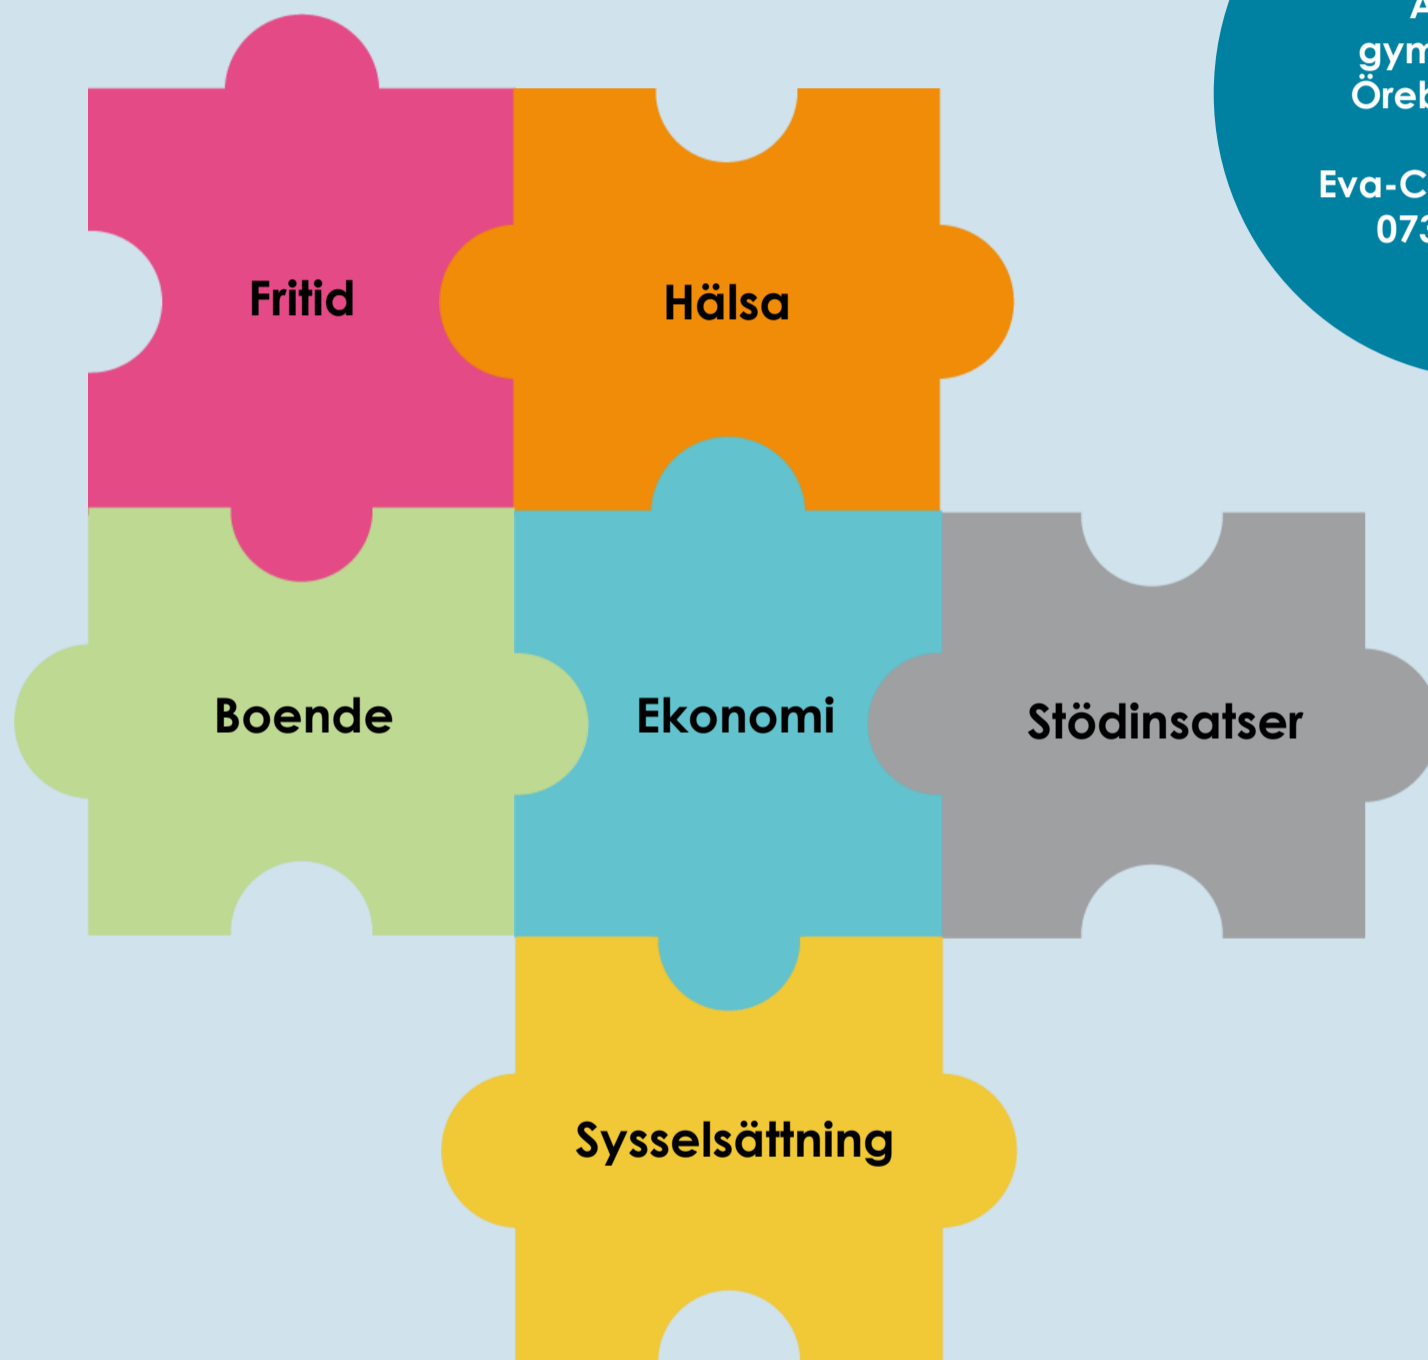

Då är mässan **Hela vägen till framtiden** för dig!

Till dig i
anpassad
gymnasieskola

Anhöriga,
medarbetare
och andra
intresserade
är välkomna från
kl. 15.00

Hela vägen till framtiden genomförs i samarbete mellan Örebro kommun, Region Örebro län och Civilsamhället.

ÖREBRO

Region Örebro län

HELA VÄGEN TILL FRAMTIDEN ●

På mässan möter du utställare som kan ge dig svar på frågor inom områdena: sysselsättning, boende, ekonomi, hälsa, fritid och olika stödinsatser.

Vid frågor, kontakta
Anpassad
gymnasieskola,
Örebro kommun